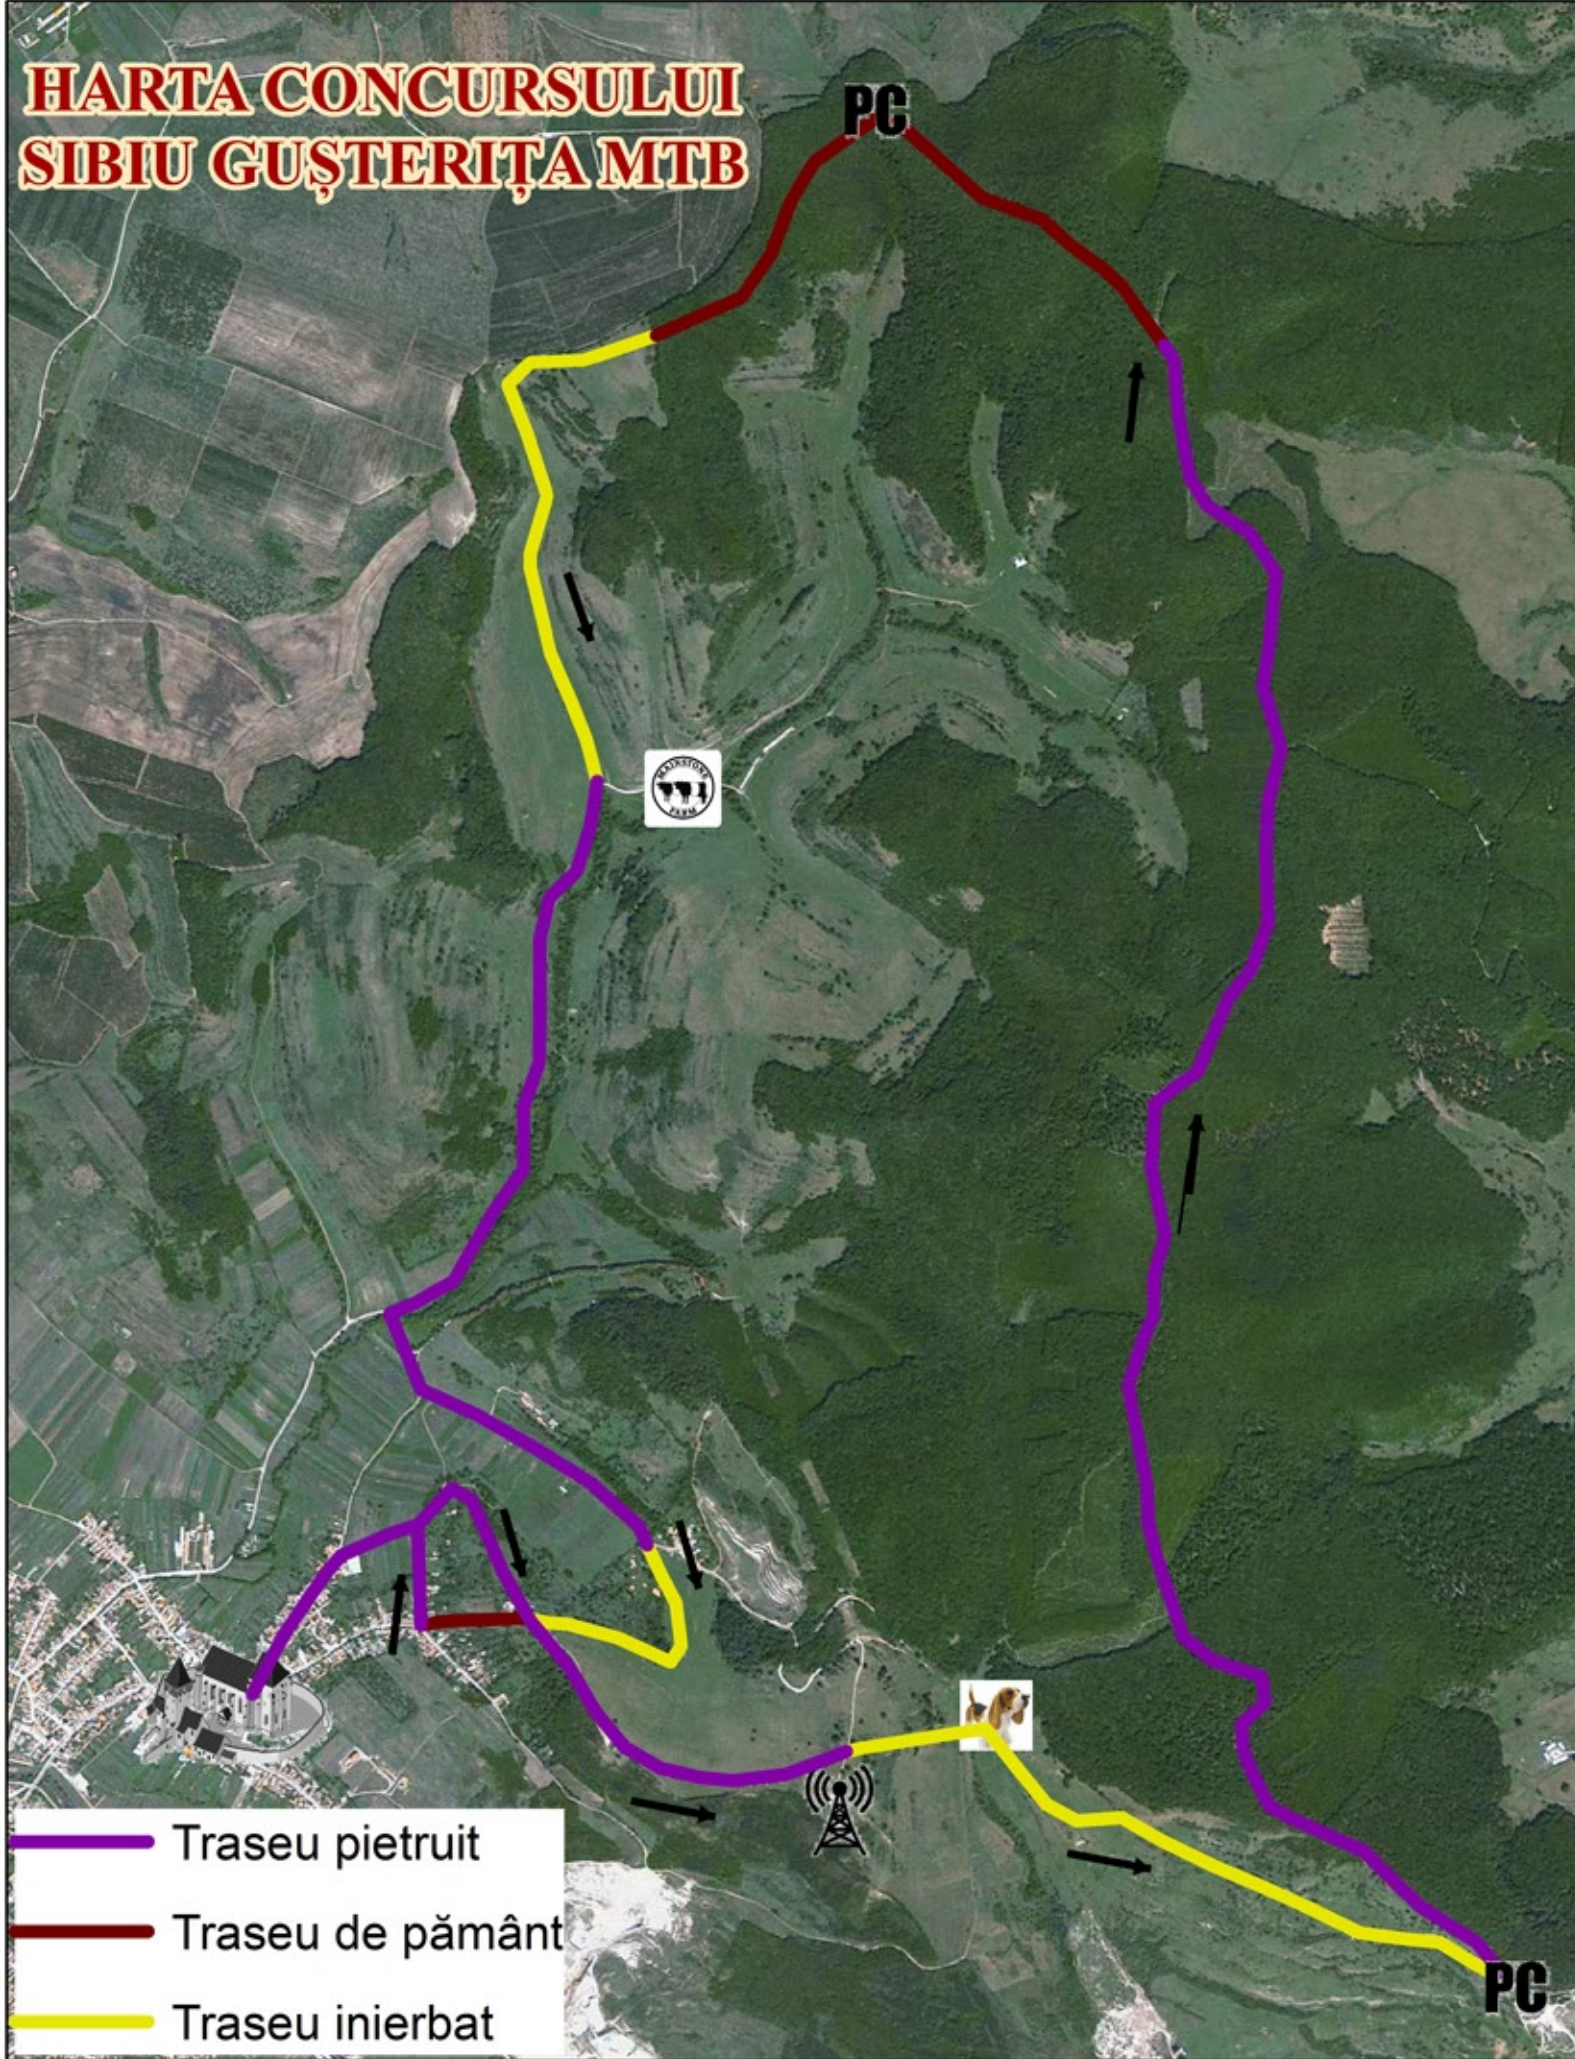

# HARTA CONCURSULUI SIBIU GUȘTERIȚA MTB

-  Traseu pietruit
-  Traseu de pământ
-  Traseu inierbat